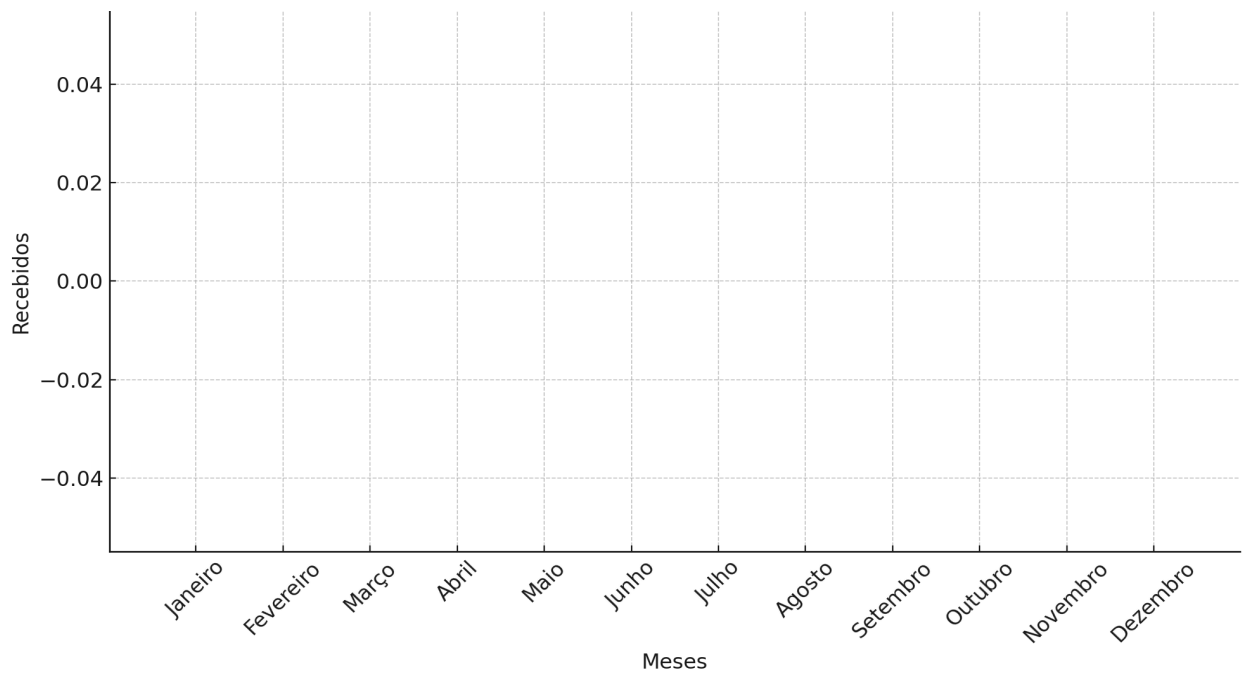

Resultado da Pesquisa de Satisfação 2023

Câmara Municipal de Sumé - PB

A tabela abaixo apresenta os resultados da pesquisa de satisfação realizada no ano de 2023, com base nas respostas coletadas ao longo do ano. Os dados são referentes aos votos mensais registrados para cada mês do ano.

A pesquisa teve como objetivo medir a satisfação da população com os serviços prestados pela Câmara Municipal de Sumé, PB.

Mês	Recebidos
Janeiro	0
Fevereiro	0
Março	0
Abril	0
Maio	0
Junho	0
Julho	0
Agosto	0
Setembro	0
Outubro	0
Novembro	0
Dezembro	0
Total	0