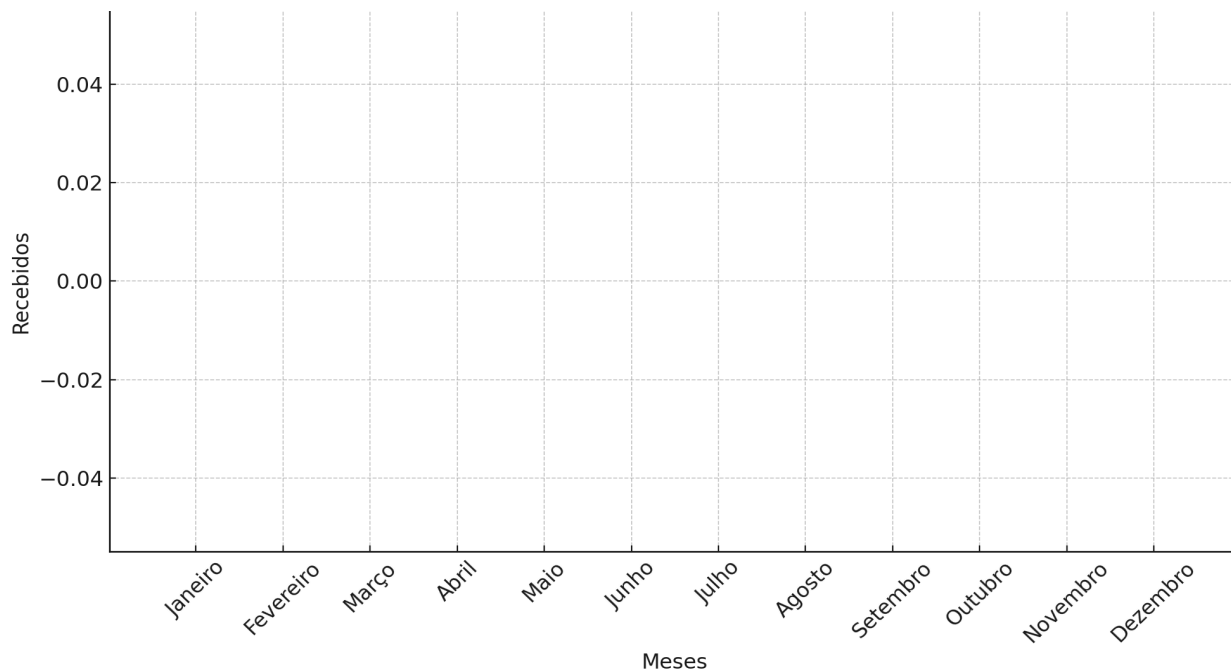

Resultado da Pesquisa de Satisfação 2024

Câmara Municipal de Sumé - PB

A tabela abaixo apresenta os resultados da pesquisa de satisfação realizada no ano de 2024, com base nas respostas coletadas ao longo do ano. Os dados são referentes aos votos mensais registrados para cada mês do ano.

A pesquisa teve como objetivo medir a satisfação da população com os serviços prestados pela Câmara Municipal de Sumé, PB.

Mês	Recebidos
Janeiro	0
Fevereiro	0
Março	0
Abril	0
Maió	0
Junho	0
Julho	0
Agosto	0
Setembro	0
Outubro	0
Novembro	0
Dezembro	0
Total	0